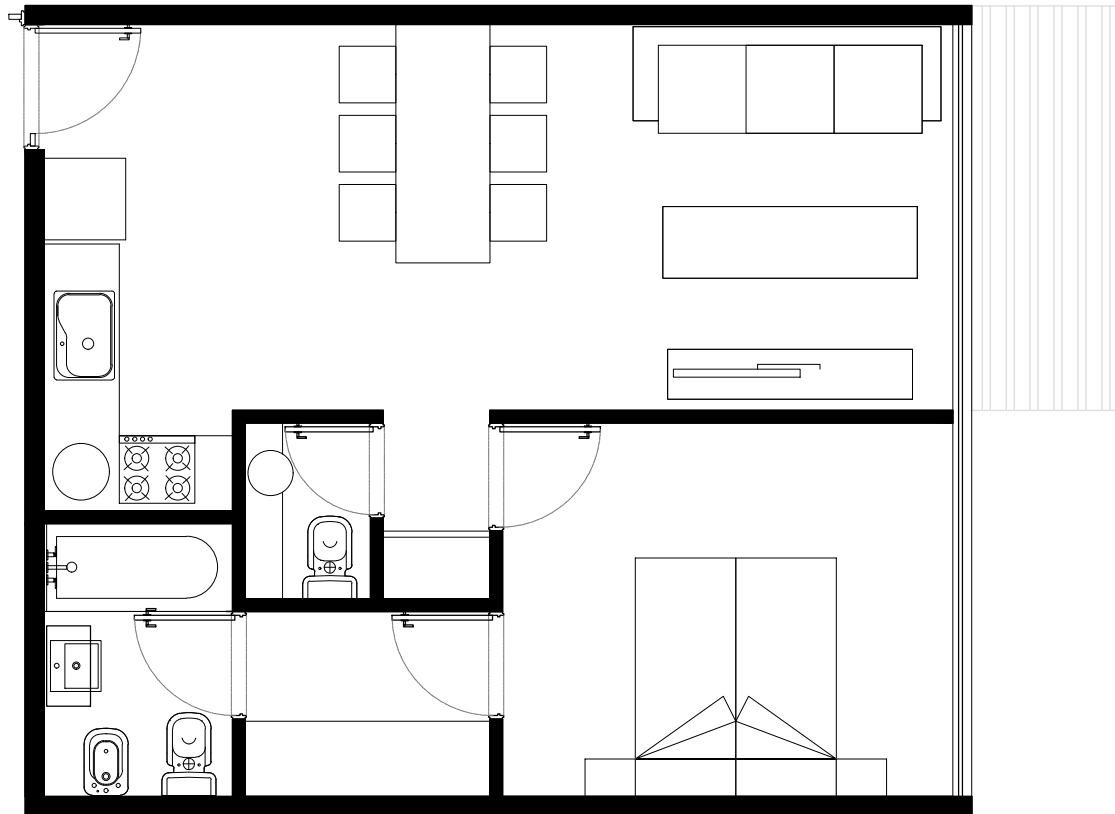

DEPARTAMENTO 1 DORMITORIO
PISO 9° UNIDADES M - O - P - R

59.90_m² CUBIERTOS
04.00_m² EXPANSION

XL1 CIUDAD DE NUEQUEN
ARGENTINA

arquitectos
nomaDe
bellamore martin diaz